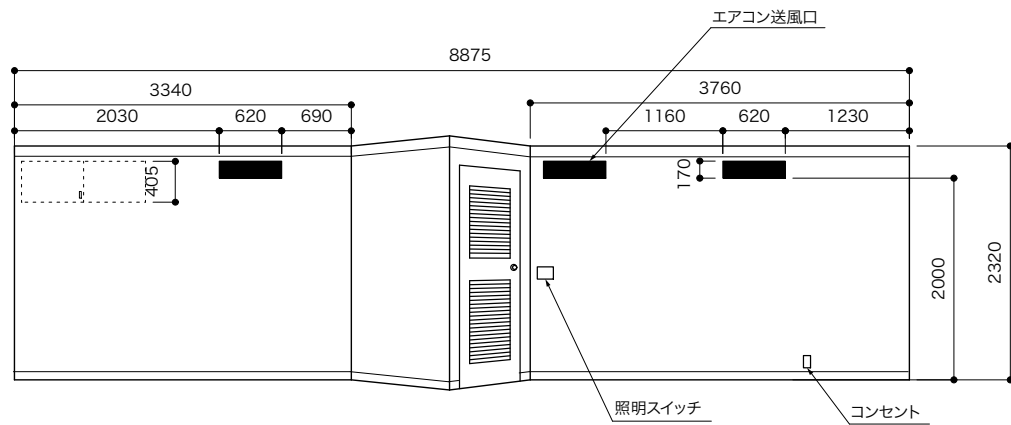

Gallery5610
 広さ：約75m²(約22坪)
 高さ：壁面・2320^{mm} / メッシュ天井下・2220^{mm}
 memo：メッシュ天井は壁面から約1300^{mm}内に入ったところから。

Ⓓ

Ⓒ

Ⓑ

Ⓐ

Ⓕ

Ⓖ

memo :
 天井は、壁面より1000⁵以内に入るところからメッシュ天井になります。
 天井メッシュ下は床より2220⁵です。