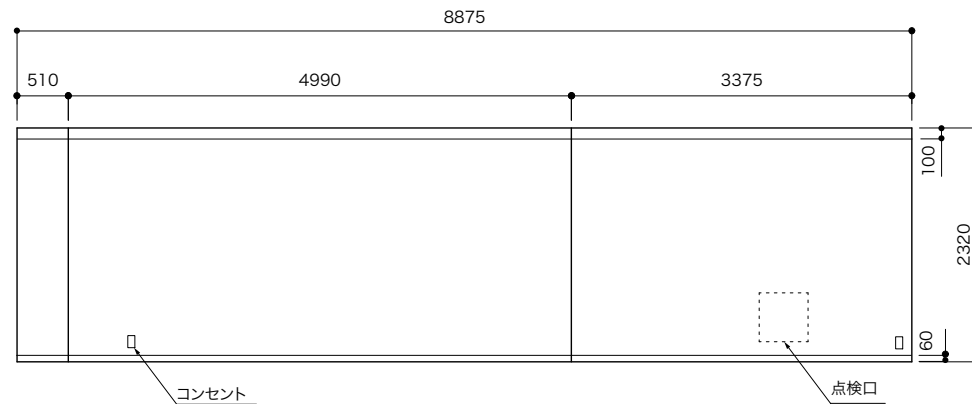

Gallery5610
 広さ：約75m²(約22坪)
 高さ：壁面・2320^{mm} / メッシュ天井下・2220^{mm}
 memo：メッシュ天井は壁面から約1300^{mm}内に入ったところから。

Ⓓ

Ⓒ

Ⓑ

Ⓐ

Ⓕ

Ⓖ

memo :
 天井は、壁面より1000⁵以内に入るところからメッシュ天井になります。
 天井メッシュ下は床より2220⁵です。