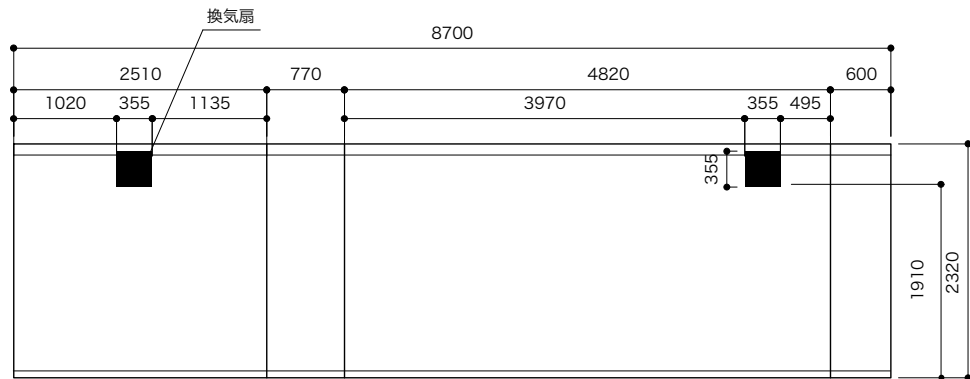

Gallery5610
 広さ：約75m²(約22坪)
 高さ：壁面・2320^{mm} / メッシュ天井下・2220^{mm}
 memo：メッシュ天井は壁面から約1300^{mm}内に入ったところから。

Ⓓ

Ⓒ

Ⓑ

Ⓐ

Ⓕ

Ⓖ

memo :
 天井は、壁面より1000⁵以内に入るところからメッシュ天井になります。
 天井メッシュ下は床より2220⁵です。